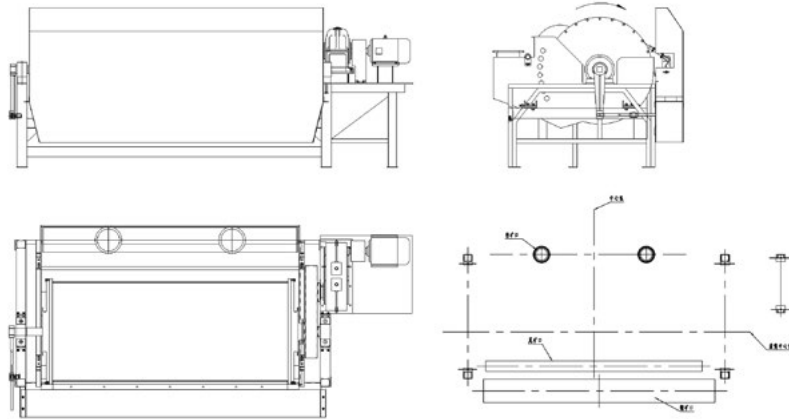

JCTN 提精降渣永磁筒式磁选机

适用范围

结构

工作原理

技术特点

主要技术参数